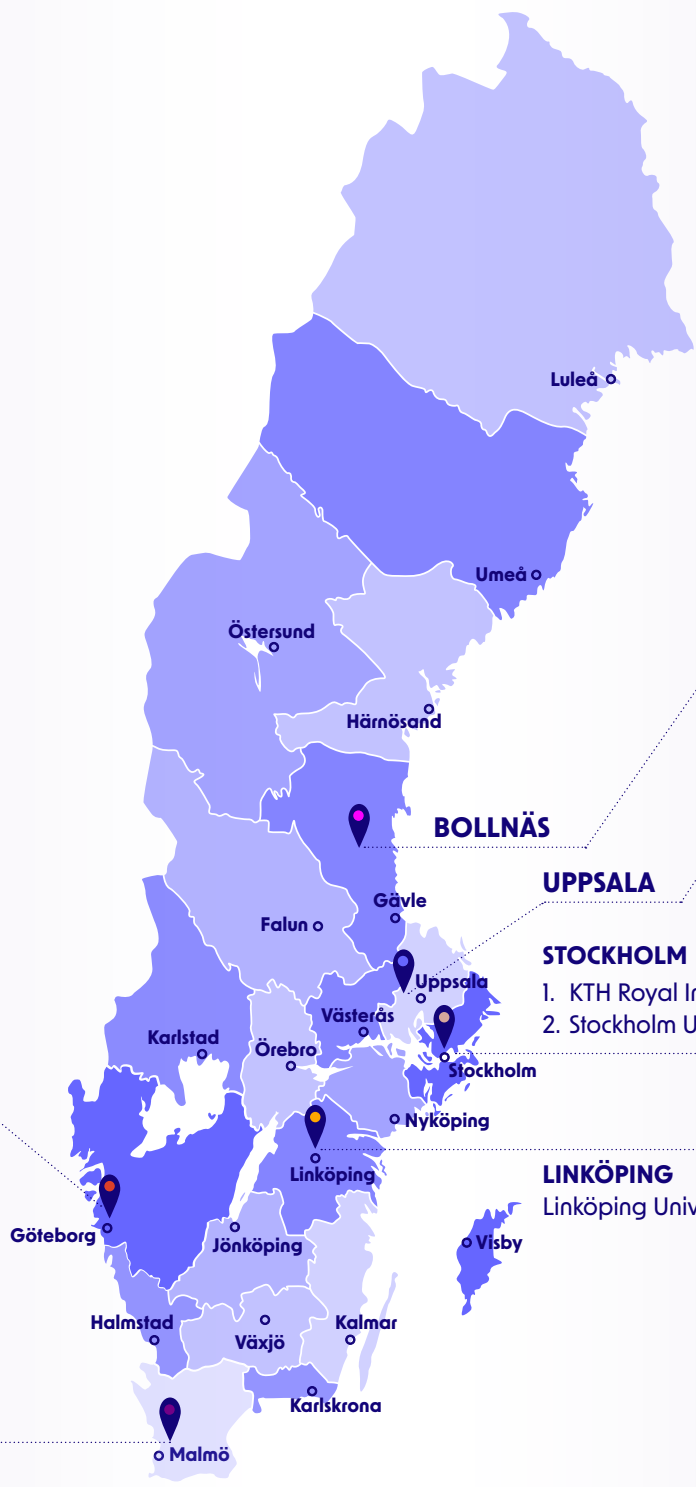

# Quantum Sweden SME map

-  Sweden Quantum [→](#)
-  ATLANTIC QUANTUM [→](#)
-  ILOOMINA [→](#)
-  ON SCIENCE [→](#)
-  ZNF [→](#)
-  SCALINQ [→](#)
-  WACQT-IP [→](#)
-  OET [→](#)

**GOTHENBURG**

1. Chalmers University of Technology
2. Gothenburg University

-  adamantQ [→](#)
-  DEEPLIGHT VISION [→](#)
-  SPECTRACURE [→](#)

**LUND**  
Lund University

**BOLLNÄS**

**UPPSALA**

**STOCKHOLM**  
1. KTH Royal Institute of Technology  
2. Stockholm University

**LINKÖPING**  
Linköping University