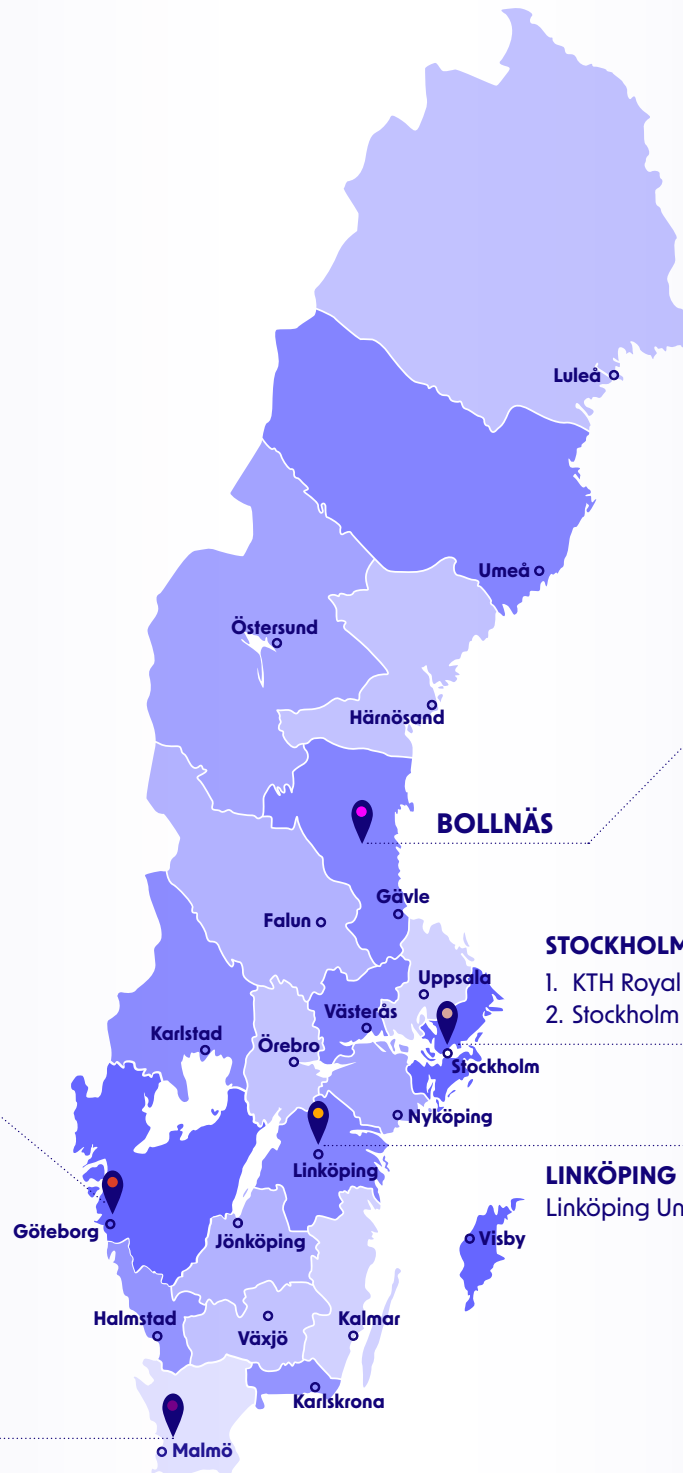

# Quantum Sweden SME map

-  Sweden Quantum [→](#)
-  ATLANTIC QUANTUM [→](#)
-  ILOOMINA [→](#)
-  CON SCIENCE [→](#)
-  ZNF [→](#)
-  SCALINQ [→](#)
-  WACQT-IP [→](#)
-  O-T [→](#)

## GOTHENBURG

1. Chalmers University of Technology
2. Gothenburg University

-  adamant [→](#)
-  DEEPLIGHT VISION [→](#)
-  SPECTRACURE [→](#)

**LUND**  
Lund University